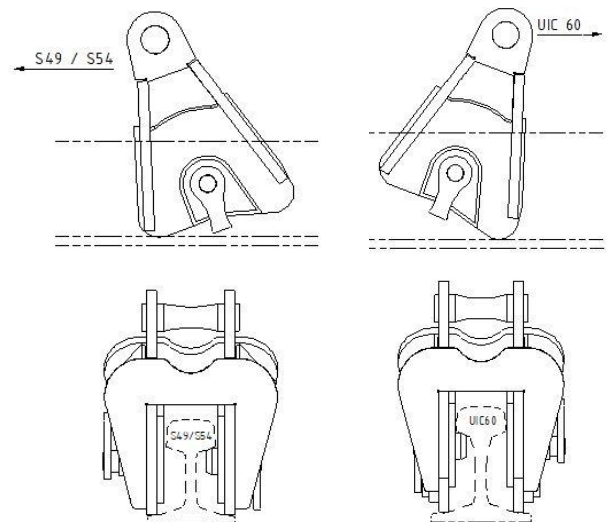

SCHIENENKLAMMER MODELL 134

DIE SCHIENENKLAMMER IST EINE STÄRKERE VERSION, DIE FÜR DEN EINSATZ MIT BAGGERN ENTWICKELT WURDE. DER ASYMETRISCHE KÖRPER ERMÖGLICHT DAS ZIEHEN UNTERSCHIEDLICHER SCHIENENGRÖSSEN OHNE ZUSÄTZLICHE TEILE.

GEWICHT:	24 kg
ZUGKAPAZITÄT:	12000 kg
GEEIGNETE SCHIENENTYPEN:	UIC60, S49, S54